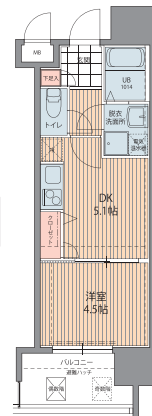

BTYPE

1DK PLAN

- 専有面積/24.85㎡
- バルコニー面積/
(B1タイプ)4.08㎡
(B2タイプ)4.88㎡

Bath room

10.4インチの浴室TVが付いているゆったりとしたバスルーム。浴室乾燥機も完備しています。

Washroom

洗面化粧台は鏡も大きく、収納スペースもたっぷりです。

Room

仕切りによりプライベートな空間を確保できます。お洒落な天井のライティングダクトやポスター等を飾れるピクチャーレールも付いています。

Toilet

洗浄便座付きのトイレには戸袋も設置されているので、収納力も十分です。

Kitchen

IHと電熱コンロを併設した2口ビルトインタイプを採用。天袋やキッチン下の収納、壁に設置された小物置きにより、使い勝手に優れたキッチンです。

B2 (5号系) TYPE

暮らしやすい毎日の為に、様々な最新の設備・仕様を採り入れました。

薄型防水 TV ケーブル TV 最新式 エアコン 24時間 換気システム オール電化 住宅 2口 IHヒーター オート ロック 防犯 カメラ TVモニター付 インターフォン ALSOK 24時間 サポート 大型 クローゼット 浴室 乾燥機 洗浄便座 人感 センサーライト ピクチャー レール装備 活水器 装備 24時間 インターネット接続