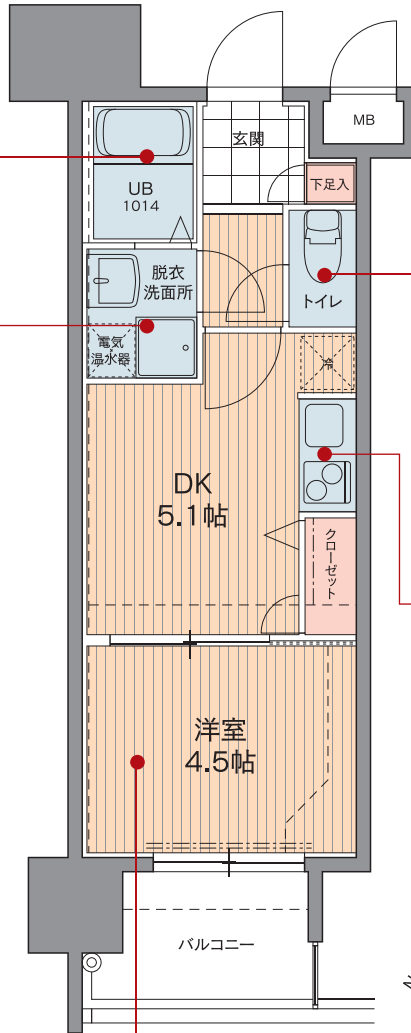

BTYPE

1DK PLAN

- 専有面積/24.85㎡
- バルコニー面積/
(B1タイプ)4.08㎡
(B2タイプ)4.88㎡

Bath room

10.4インチの浴室TVが付いているゆったりとしたバスルーム。浴室乾燥機も完備しています。

Washroom

洗面化粧台は鏡も大きく、収納スペースもたっぷりです。

Room

仕切りによりプライベートな空間を確保できます。お洒落な天井のライティングダクトやポスター等を飾れるピクチャーレールも付いています。

Toilet

洗浄便座付きのトイレには戸袋も設置されているので、収納力も十分です。

Kitchen

IHと電熱コンロを併設した2口ビルトインタイプを採用。天袋やキッチン下の収納、壁に設置された小物置きにより、使い勝手に優れたキッチンです。

B2 (5号系) TYPE

暮らしやすい毎日の為に、様々な最新の設備・仕様を採り入れました。