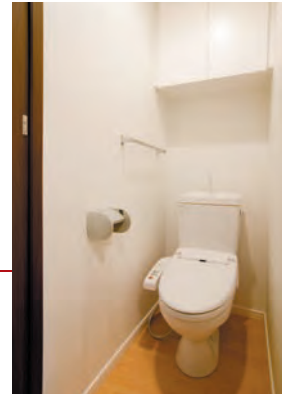

BTYPE

1DK PLAN

- 専有面積/24.85㎡
- バルコニー面積/
(B1タイプ)4.08㎡
(B2タイプ)4.88㎡

Bath room

10.4インチの浴室TVが付いているゆったりとしたバスルーム。浴室乾燥機も完備しています。

Washroom

洗面化粧台は鏡も大きく、収納スペースもたっぷりです。

Room

仕切りによりプライベートな空間を確保できます。お洒落な天井のライティングダクトやポスター等を飾れるピクチャーレールも付いています。

Toilet

洗浄便座付きのトイレには戸袋も設置されているので、収納力も十分です。

Kitchen

IHと電熱コンロを併設した2口ビルトインタイプを採用。天袋やキッチン下の収納、壁に設置された小物置きにより、使い勝手に優れたキッチンです。

B2 (5号系) TYPE

暮らしやすい毎日の為に、様々な最新の設備・仕様を採り入れました。

薄型防水 TV ケーブル TV 最新式 エアコン 24時間 換気システム オール電化 住宅 2口 IHヒーター オート ロック 防犯 カメラ TVモニター付 インターフォン ALSOK 24時間 サポート 大型 クローゼット 浴室 乾燥機 洗浄便座 人感 センサーライト ピクチャー レール装備 活水器 装備 24時間 インターネット接続