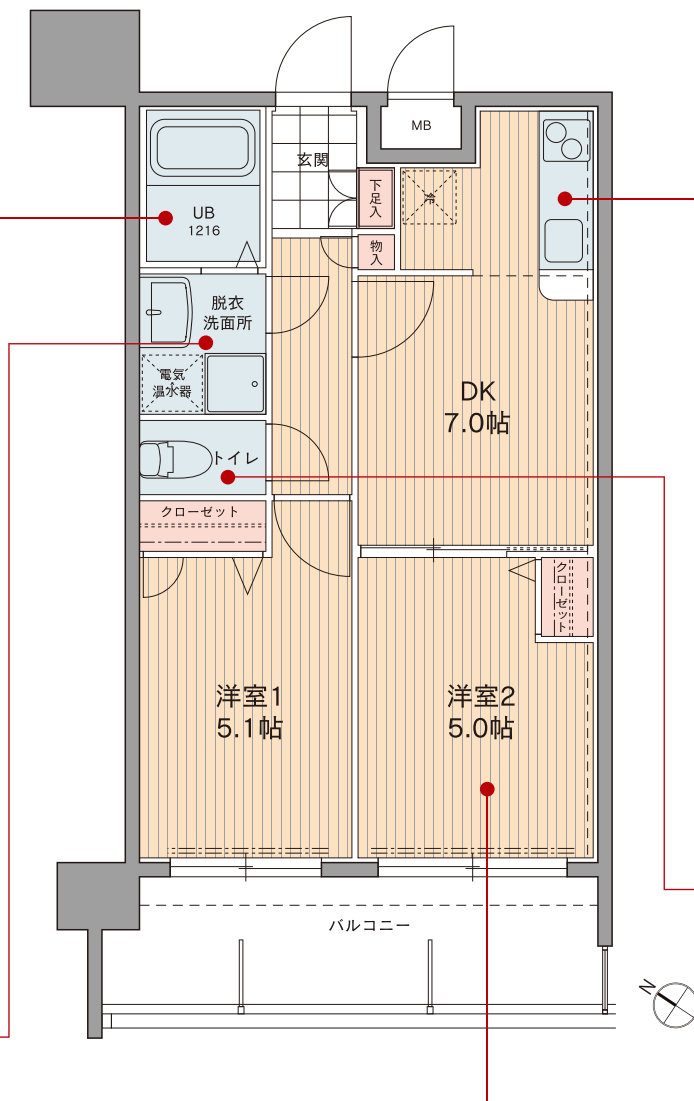

## 2DK PLAN

■専有面積／40.75㎡  
■バルコニー面積／  
8.64㎡

### Bath room

10.4インチの浴室TVが付いているゆったりとしたバスルーム。浴室乾燥機も完備しています。

### Washroom

洗面化粧台は鏡も大きく、収納スペースもたっぷりです。

### Room

間仕切りを開放すれば約12帖の広い空間を実現。お洒落な天井のライティングダクトやポスター等を飾れるピクチャーレールも付いています。