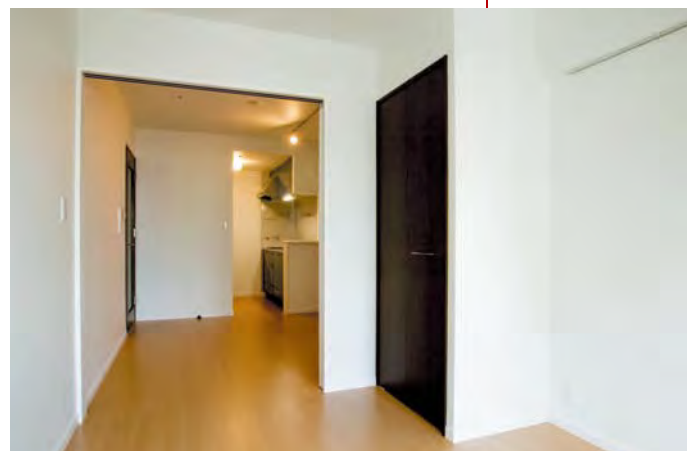

Room

間仕切りを開放すれば約12帖の広い空間を実現。お洒落な天井のライティングダクトやポスター等を飾れるピクチャーレールも付いています。